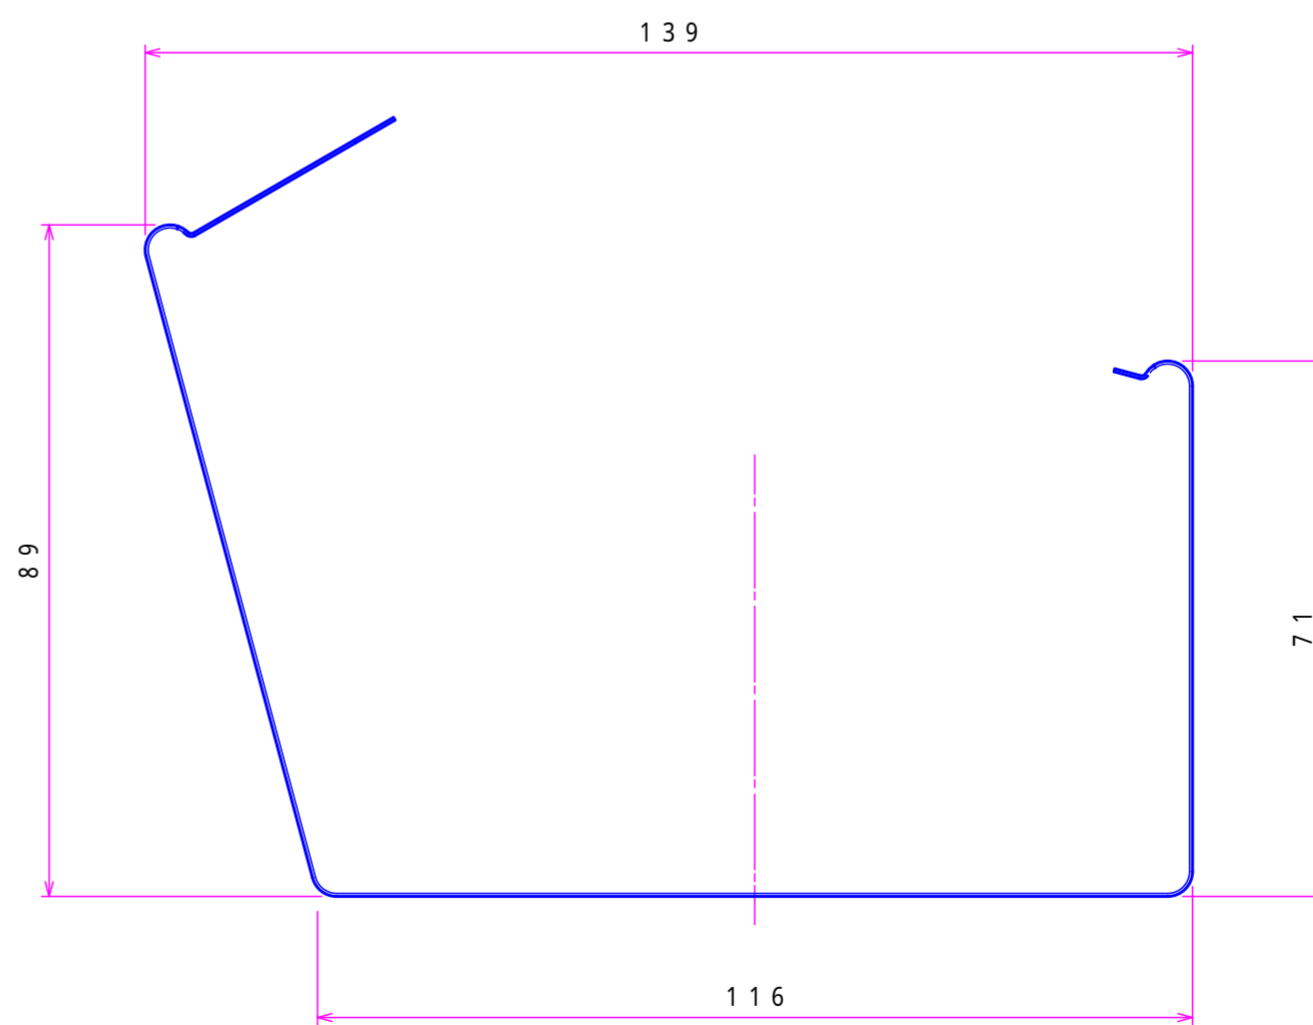

内押え

(付属部品1ヶ)

(t=0.35)

『軒美人』シリーズ  
ジョイント NB15

**Denka**  
デンカアステック株式会社